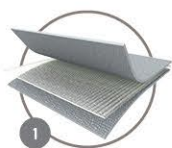

ITEM · ARTICLE · ARTÍCULO · ARTIKEL · ARTIKEL · PRODOTTO · ARTYKUL

60023

↔ 216 x 71cm - 85" x 28"

LAY-Z-SPA™ ST. MORITZ SMART AIRJET™

⚡ Heating & Filtration: 2050W - Massage: 800W

📦 43.19kg - 95.22lb

1 DURAPLUS™
CONSTRUCTION

2 MAXHOLD™ BEAMS
Renforts internes en tissu MaxHold™
Vigas internas de tejido MaxHold™
MaxHold™ -Innenträgerkonstruktion
MaxHold™ stoffen interne balken
Struttura interna in MaxHold™
Wewnętrzne żebra z materiału Maxhold™

3 FOAM BOTTOM
Dessous mousse
Parte inferior de espuma
Schaumstoffboden
Schuimbodem
Fondo in schiuma
Dno wykończone pianką

4 MOSAIC PRINTING
Motif intérieur mosaïque
Estampado interno de mosaico
Innenverkleidung: mosaikoptik
Mozaiek Print
Stampa interna mosaico
Nadruk wewnętrzny mozaika