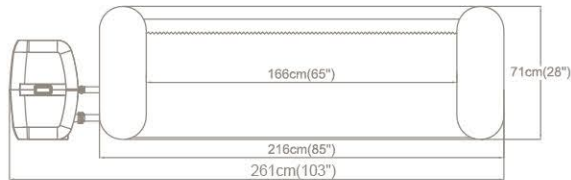

ITEM · ARTICLE · ARTÍCULO · ARTIKEL · ARTIKEL · PRODOTTO · ARTYKUL

60023

↔ 216 x 71cm - 85" x 28"

LAY-Z-SPA™ ST. MORITZ SMART AIRJET™

⚡ Heating & Filtration: 2050W - Massage: 800W

📦 43.19kg - 95.22lb

1 DURAPLUS™
CONSTRUCTION

2 MAXHOLD™ BEAMS
Renforts internes en tissu MaxHold™
Vigas internas de tejido MaxHold™
MaxHold™ -Innenträgerkonstruktion
MaxHold™ stoffen interne balken
Struttura interna in MaxHold™
Wewnętrzne żebra z materiału Maxhold™