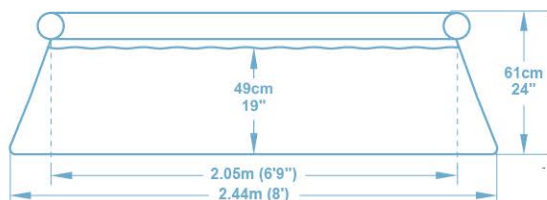

ABOVE GROUND POOLS

Bestway

ITEM · ARTICLE · ARTÍCULO · ARTIKEL · ARTIKEL · PRODOTTO · ARTYKUL

57450

↔ 244 x 61cm - 8' x 24"

FAST SET™

8.04kg - 17.72lbs

80%

1,88OL
497gal.

DURAPLUS™

Ø 32MM - Ø 1.25"

INFLATABLE TOP RING

Anneau gonflable
Aro inflable
Aufblasbarer Luftring
Opblaasrand
Anello gonfiabile
Nadmuchiwany górny pierścień

DRAIN VALVE

Vanne de vidange
Válvula de drenaje
Ablassventil
Afvoerventiel
Valvola di scarico
Zawór spustowy