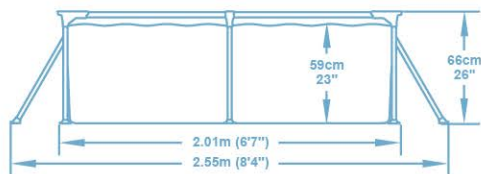

ABOVE GROUND POOLS

Bestway

ITEM · ARTICLE · ARTÍCULO · ARTIKEL · ARTIKEL · PRODOTTO · ARTYKUL

56411

300 x 201 x 66cm - 9'10" x 6'7" x 26"

STEEL PRO™

19.36kg - 42.68lbs

90%

3.300L
872gal.

DURAPLUS™

Ø 32MM - Ø 1.25"

FRAMELINK SYSTEM™

DRAIN VALVE
Vanne de vidange
Válvula de drenaje
Ablassventil
Afvoerventiel
Valvola di scarico
Zawór spustowy

INCLUDES · Inklus · Incluye · Inhalt · Bevat · Include · Zawiera