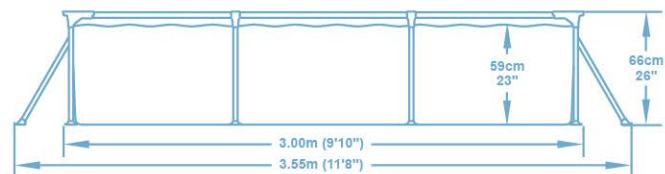

ABOVE GROUND POOLS

Bestway

ITEM · ARTICLE · ARTÍCULO · ARTIKEL · ARTIKEL · PRODOTTO · ARTYKUL

56411

300 x 201 x 66cm - 9'10" x 6'7" x 26"

STEEL PRO™

19.36kg - 42.68lbs

90%

3.300L
872gal.

DURAPLUS™

Ø 32MM - Ø 1.25"

FRAMELINK SYSTEM™

DRAIN VALVE
Vanne de vidange
Válvula de drenaje
Ablassventil
Afvoerventiel
Valvola di scarico
Zawór spustowy

INCLUDES · Inklus · Incluye · Inhalt · Bevat · Include · Zawiera